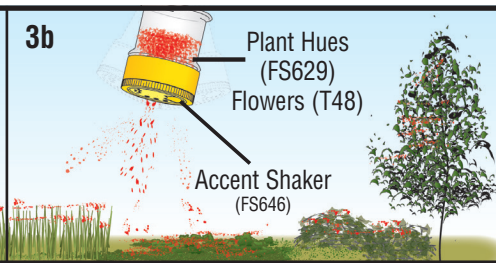

# SPRAY-TAC™ - FS645

INSTRUCTIONS / INSTRUCTIONS / INSTRUCCIONES / ANWEISUNGEN

After each use, spray warm, soapy water through nozzle and rinse well. / Après chaque utilisation, vaporiser de l'eau chaude et savonneuse à travers la buse et bien rincer. / Después de cada uso, rocíe con agua tibia jabonosa a través de la boquilla y enjuague bien. / Verwendung mit warmem seifenhaltigen Wasser füllen und ein paar Mal sprühen, um von Leimresten zu reinigen.