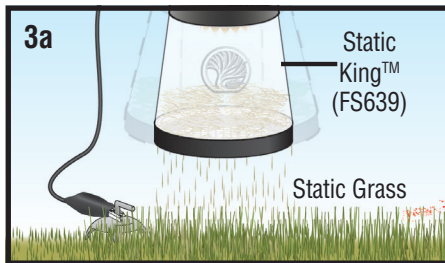

# SPRAY-TAC™ - FS645

INSTRUCTIONS / INSTRUCTIONS / INSTRUCCIONES / ANWEISUNGEN

After each use, spray warm, soapy water through nozzle and rinse well. / Après chaque utilisation, vaporiser de l'eau chaude et savonneuse à travers la buse et bien rincer. / Después de cada uso, rocíe con agua tibia jabonosa a través de la boquilla y enjuague bien. / Verwendung mit warmem seifenhaltigen Wasser füllen und ein paar Mal sprühen, um von Leimresten zu reinigen.